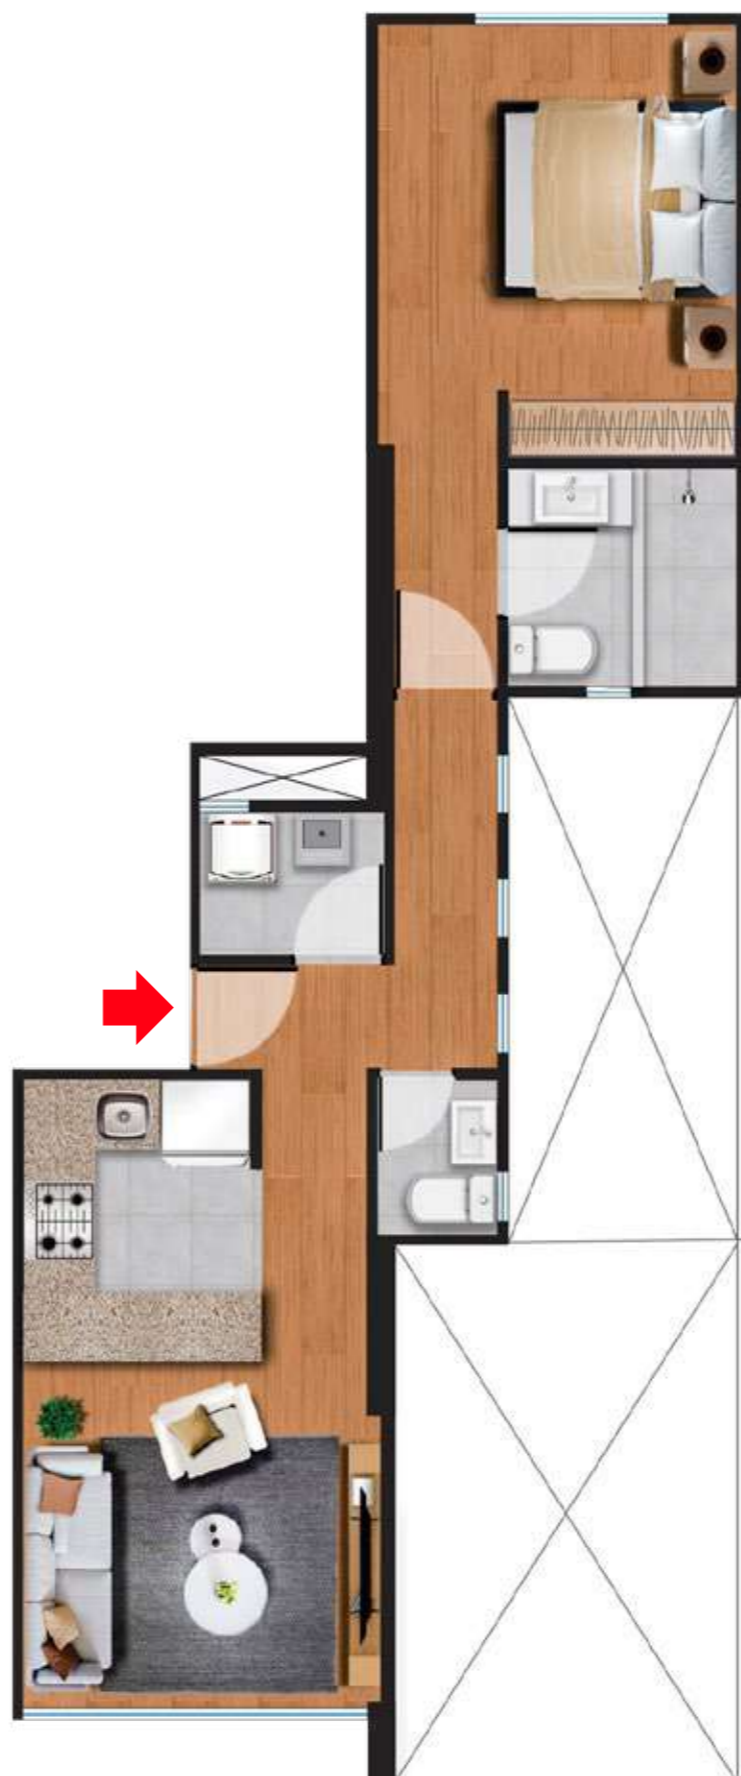

82.14 m²

PISO 2
DPTO 203

PISO 3
DPTO 303

PISO 4
DPTO 403

PISO 5
DPTO 503

PISO 6
DPTO 603

ESQUEMA DE UBICACIÓN

Imágenes referenciales sujetas a cambios, áreas aproximadas, los muebles y electrodomésticos son decoración.

CATARI CONCEPT

Diega!

INMOBILIARIA

DEPARTAMENTO

PISO 1 / 102

ÁREA TECHADA:
48.93 m²

DISTRIBUCIÓN:

- 1 dormitorio
- Lavandería
- 1 1/2 baños
- kitchenette
- Sala

ESQUEMA DE UBICACIÓN

Imágenes referenciales sujetas a cambios, áreas aproximadas, los muebles y electrodomésticos son decoración.

CATARI CONCEPT

DEPARTAMENTO

PISO 1 / 103

ÁREA TECHADA:

82.14 m²

ÁREA LIBRE

46.40 m²

ÁREA TOTAL

128.54 m²

DISTRIBUCIÓN:

- 3 dormitorios
- 2 baños
- Comedor
- Terraza
- Sala
- Lavandería
- Cocina

ESQUEMA DE
UBICACIÓN

CATARI CONCEPT

DEPARTAMENTO DÚPLEX