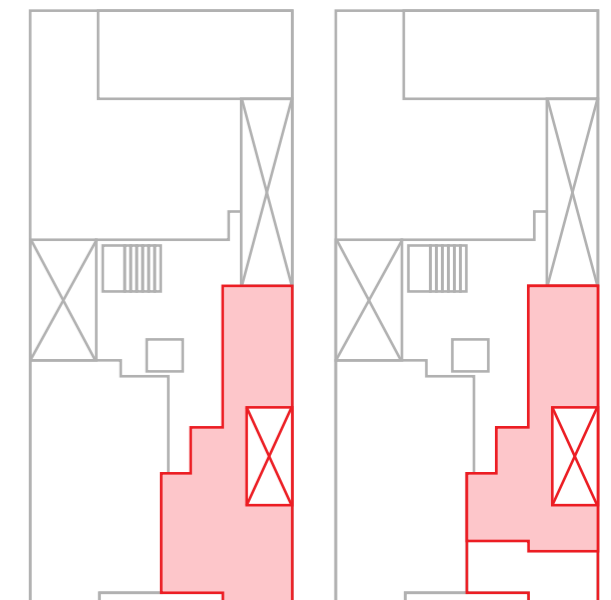

- 3 dormitorios
- Estudio
- + estar
- Sala
- 3 baños
- Lavandería
- Comedor
- Cocina
- Terraza
- Jardín

Diega

INMOBILIARIA

ESQUEMA DE
UBICACIÓN

Imágenes referenciales sujetas a cambios, áreas aproximadas, los muebles y electrodomésticos son decoración.

123.02 m²

DISTRIBUCIÓN:

- 2 dormitorios
- Estudio
- + estar
- Sala
- 3 baños
- Lavandería
- Comedor
- Cocina
- Terraza
- Jardín

Diega
INMOBILIARIA

ESQUEMA DE
UBICACIÓN

Imágenes referenciales sujetas a cambios, áreas aproximadas, los muebles y electrodomésticos son decoración.

CATARI CONCEPT

DEPARTAMENTO DÚPLEX

PISO 7 / 703

ÁREA TECHADA:

122.08 m²

ÁREA LIBRE

37.0 m²

ÁREA TOTAL

159.08 m²

DISTRIBUCIÓN:

- 3 dormitorios
- Estudio
- + estar
- Sala
- 3 baños
- Lavandería
- Comedor
- Cocina
- Terraza
- Jardín

Diega
INMOBILIARIA

ESQUEMA DE
UBICACIÓN

Imágenes referenciales sujetas a cambios, áreas aproximadas, los muebles y electrodomésticos son decoración.