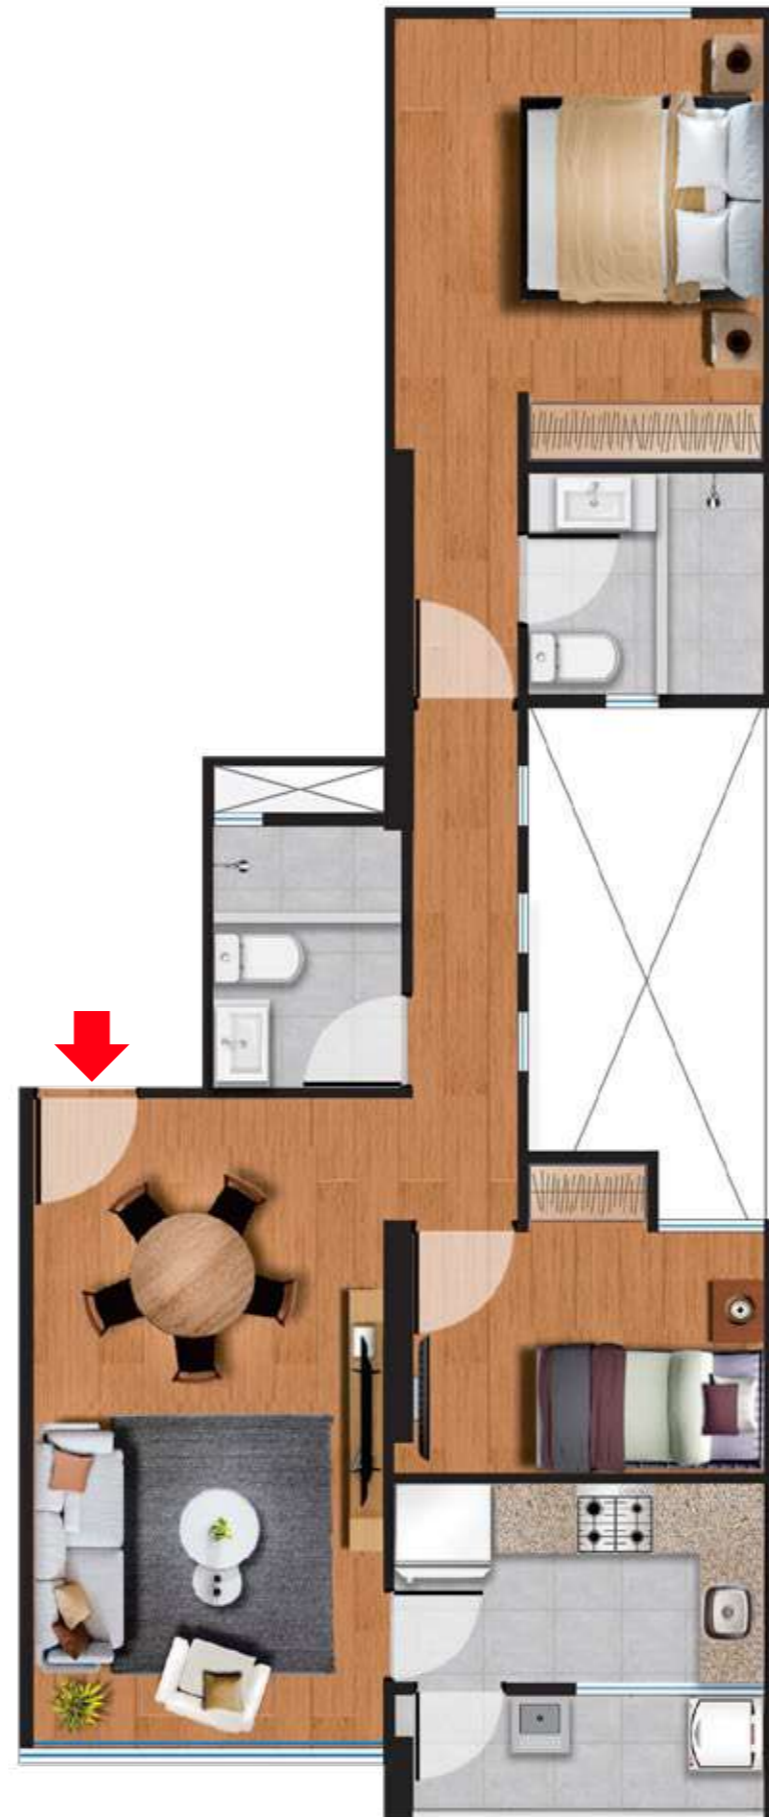

CATARI CONCEPT

DEPARTAMENTOS

TIPO 1

ÁREA TECHADA:
74.45 m² y 74.22 m²

DISTRIBUCIÓN:

- 3 dormitorios
- Lavandería
- 2 baños
- Cocina
- Comedor

74.45 m²

PISO 1
DPTO 101

ÁREA TECHADA:
65.64 m²

DISTRIBUCIÓN:

- 2 dormitorios
- 2 baños
- Comedor
- Sala
- Lavandería
- Cocina

65.64 m²

PISO 2
DPTO 202

PISO 5
DPTO 502

PISO 3
DPTO 30

PISO 6
DPTO 602

PISO 4
DPTO 402

ESQUEMA DE UBICACIÓN

CATARI CONCEPT

DEPARTAMENTOS

TIPO 3

ÁREA TECHADA:
82.14 m²

DISTRIBUCIÓN:

- 3 dormitorios
- 2 baños
- Comedor
- Sala
- Lavandería
- Cocina

CATARI CONCEPT

Diega!

INMOBILIARIA

DEPARTAMENTO

PISO 1 / 102

ÁREA TECHADA:
48.93 m²

DISTRIBUCIÓN:

- 1 dormitorio
- Lavandería
- 1 1/2 baños
- kitchenette
- Sala