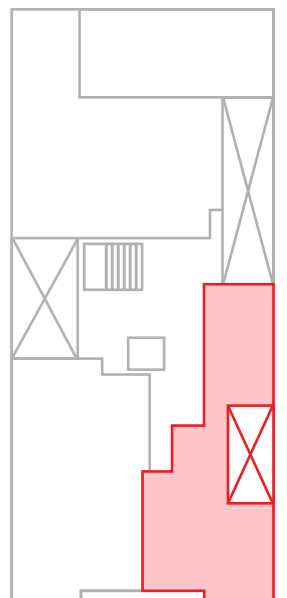

74.22 m²

PISO 2 PISO 5
DPTO 201 DPTO 501

PISO 3 PISO 6
DPTO 301 DPTO 601

PISO 4
DPTO 401

ESQUEMA DE
UBICACIÓN

CATARI CONCEPT

DEPARTAMENTOS

TIPO 2

ÁREA TECHADA:
65.64 m²

DISTRIBUCIÓN:

- 2 dormitorios
- 2 baños
- Comedor
- Sala
- Lavandería
- Cocina

65.64 m²

PISO 2
DPTO 202

PISO 5
DPTO 502

PISO 3
DPTO 30

PISO 6
DPTO 602

PISO 4
DPTO 402

ESQUEMA DE UBICACIÓN

CATARI CONCEPT

DEPARTAMENTOS

TIPO 3

ÁREA TECHADA:
82.14 m²

DISTRIBUCIÓN:

- 3 dormitorios
- 2 baños
- Comedor
- Sala
- Lavandería
- Cocina

82.14 m²

PISO 2
DPTO 203

PISO 3
DPTO 303

PISO 4
DPTO 403

PISO 5
DPTO 503

PISO 6
DPTO 603

ESQUEMA DE UBICACIÓN

Imágenes referenciales sujetas a cambios, áreas aproximadas, los muebles y electrodomésticos son decoración.