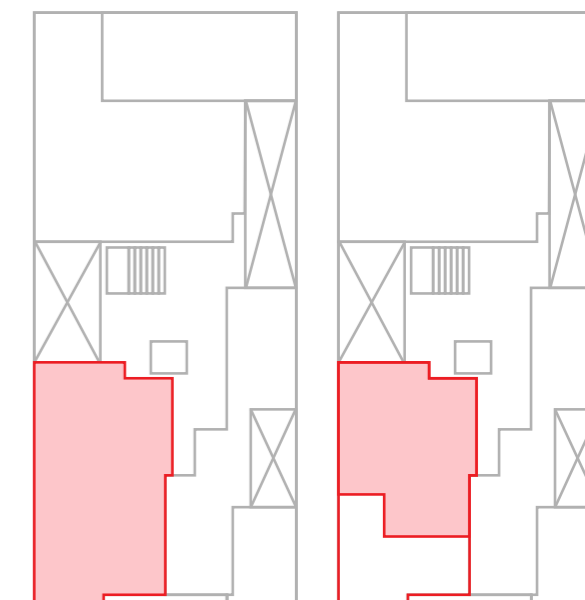

PISO 7 / 701

ÁREA TECHADA:

112.88 m²

ÁREA LIBRE

30.7 m²

ÁREA TOTAL

143.58 m²

DISTRIBUCIÓN:

- 3 dormitorios
- Estudio
- + estar
- Sala
- 3 baños
- Lavandería
- Comedor
- Cocina
- Terraza
- Jardín

Diega

INMOBILIARIA

ESQUEMA DE
UBICACIÓN

Imágenes referenciales sujetas a cambios, áreas aproximadas, los muebles y electrodomésticos son decoración.

123.02 m²

DISTRIBUCIÓN:

- 2 dormitorios
- Estudio
- + estar
- Sala
- 3 baños
- Lavandería
- Comedor
- Cocina
- Terraza
- Jardín

Diega
INMOBILIARIA

ESQUEMA DE
UBICACIÓN

Imágenes referenciales sujetas a cambios, áreas aproximadas, los muebles y electrodomésticos son decoración.